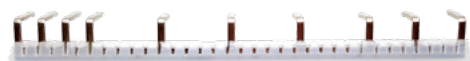

R911302	komplettes Empfängergehäuse mit Antennenanschluss
M161000	Kabelverschraubung M20 schwarz
M161001	Blindstopfen M20 schwarz
M181016	Schraube mit Feder für Gehäuseabdeckung
R701255	Relais HF118F/005-1ZS1T
D12-1	Erweiterungsplatine mit 6 Relais (CL-TR267-1) (PN-R8-11)
M182025	Befestigung für Erweiterungsplatine
M801567	Klemmbrücke 96,5mm

R911302

M161000

M181016

M161001

R701255

D12-1

M182025

M801567

Die Produktbilder auf dieser Seite dienen nur zur Veranschaulichung.

M911311	komplettes Empfängergehäuse
M161000	Kabelverschraubung M20 schwarz
M161001	Blindstopfen M20 schwarz
M181016	Schraube mit Feder für Gehäuseabdeckung
R701255	Relais HF118F/005-1ZS1T
D12-1	Erweiterungsplatine mit 6 Relais (CL-TR267-1) (PN-R15-2 / PN-R15-8 / PN-R15-14)
M182025	Befestigung für Erweiterungsplatine
M801567	Klemmbrücke 96,5mm