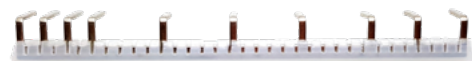

M911311	komplettes Empfängergehäuse ohne Antennenanschluss
M161000	Kabelverschraubung M20 schwarz
M161001	Blindstopfen M20 schwarz
M181016	Schraube mit Feder für Gehäuseabdeckung
R701255	Relais HF118F/005-1ZS1T
D12-1	Erweiterungsplatine mit 6 Relais (CL-TR267-1) (PN-R8-6)
M182025	Befestigung für Erweiterungsplatine
M801567	Klemmbrücke 96,5mm

M911311

M161000

M181016

M161001

R701255

D12-1

M182025

M801567

Die Produktbilder auf dieser Seite dienen nur zur Veranschaulichung.

R911300	komplettes Empfängergehäuse ohne Antennenanschluss
M161007	Kabelverschraubung M25 schwarz
M161003	Blindstopfen M25 schwarz
M181021	Schraube für Gehäuseabdeckung
R701255	Relais HF118F/005-1ZS1T
D16-1	Erweiterungsplatine mit 10 Relais (CL-TR256-1) - Befestigung im Empfänger vorhanden (PN-R8-7)
D16-6	Erweiterungsplatine mit 5 Relais (CL-TR256-2) - Befestigung im Empfänger vorhanden (PN-R8-13)
M801568	Klemmbrücke 136,5mm